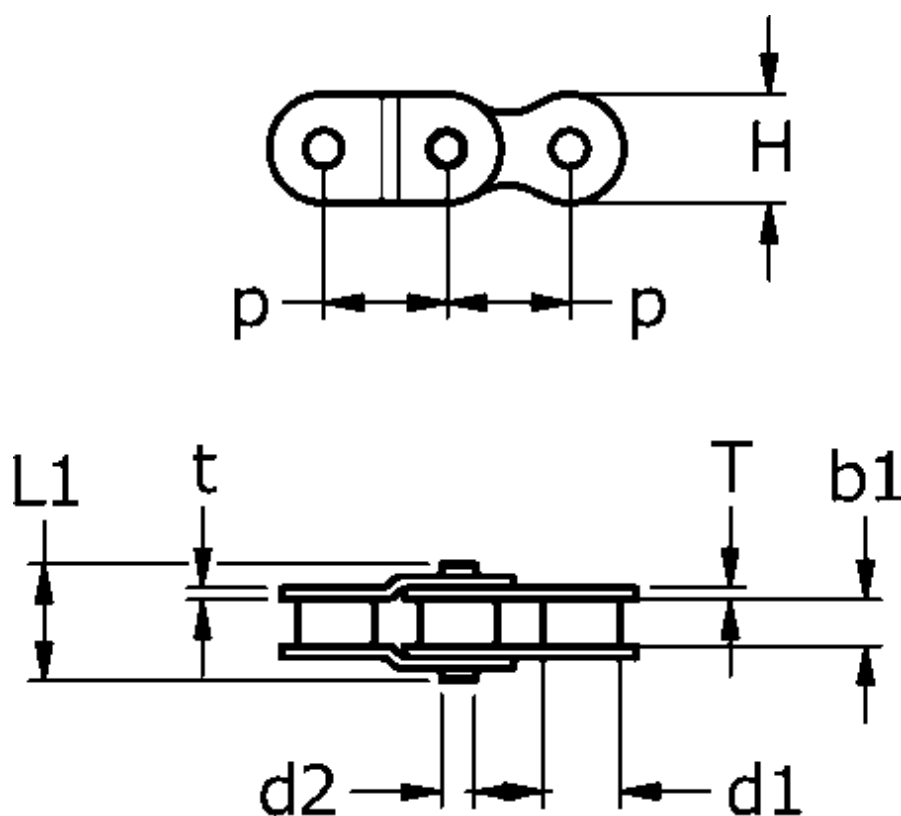

Varenummer: 61384100800008

Beskrivelse: Tsubaki 08 B-1 Simplex samleled dobbelt forkrøbbet  
Neptune. Lambda vedligeholdelsesfri

## Mål

b1 = 7.75  
d1 = 8.51  
d2 = 4.45  
H = 12.00  
L1 = 15.30  
P = 12.700  
T = 1.60  
t = 1.60